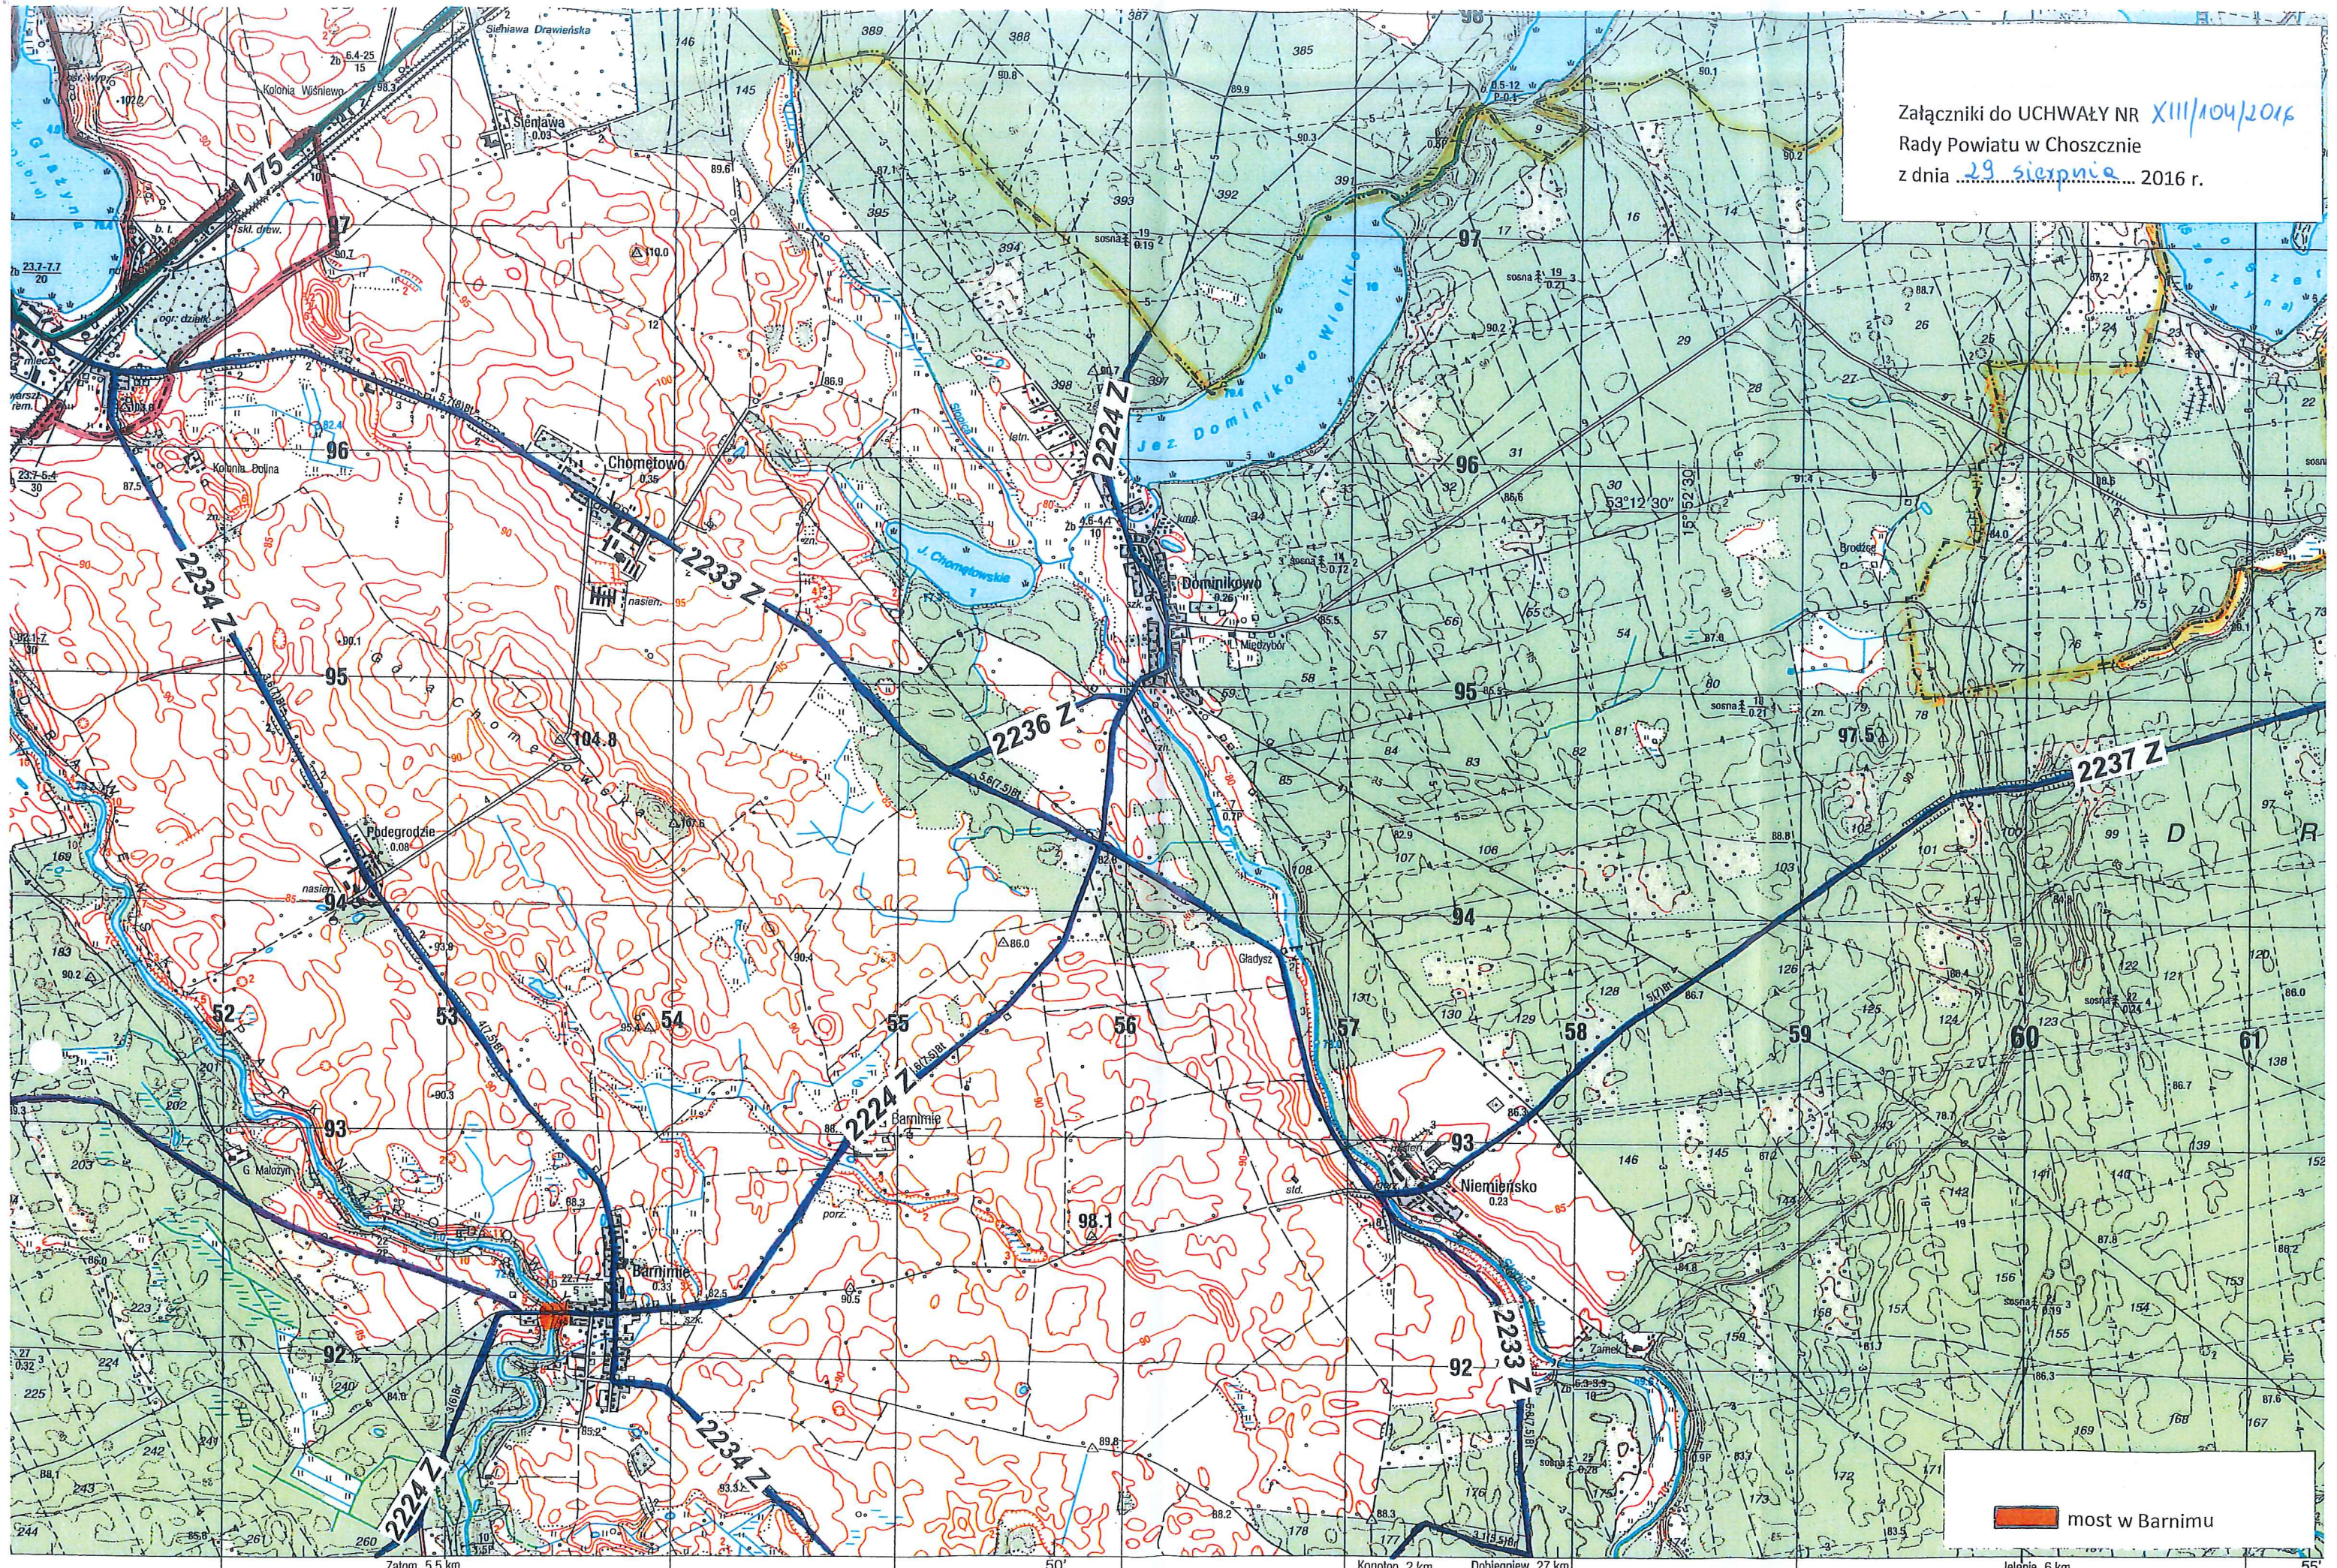

Załączniki do UCHWAŁY NR XIII/104/2016
Rady Powiatu w Choszczynie
z dnia 29 sierpnia 2016 r.

 most w Barnimie

000mE 52 53 54 55 56 57 58 59 60 61
Zatoni 5.5 km Konotop 2 km Dobiegniew 27 km Jelenie 6 km