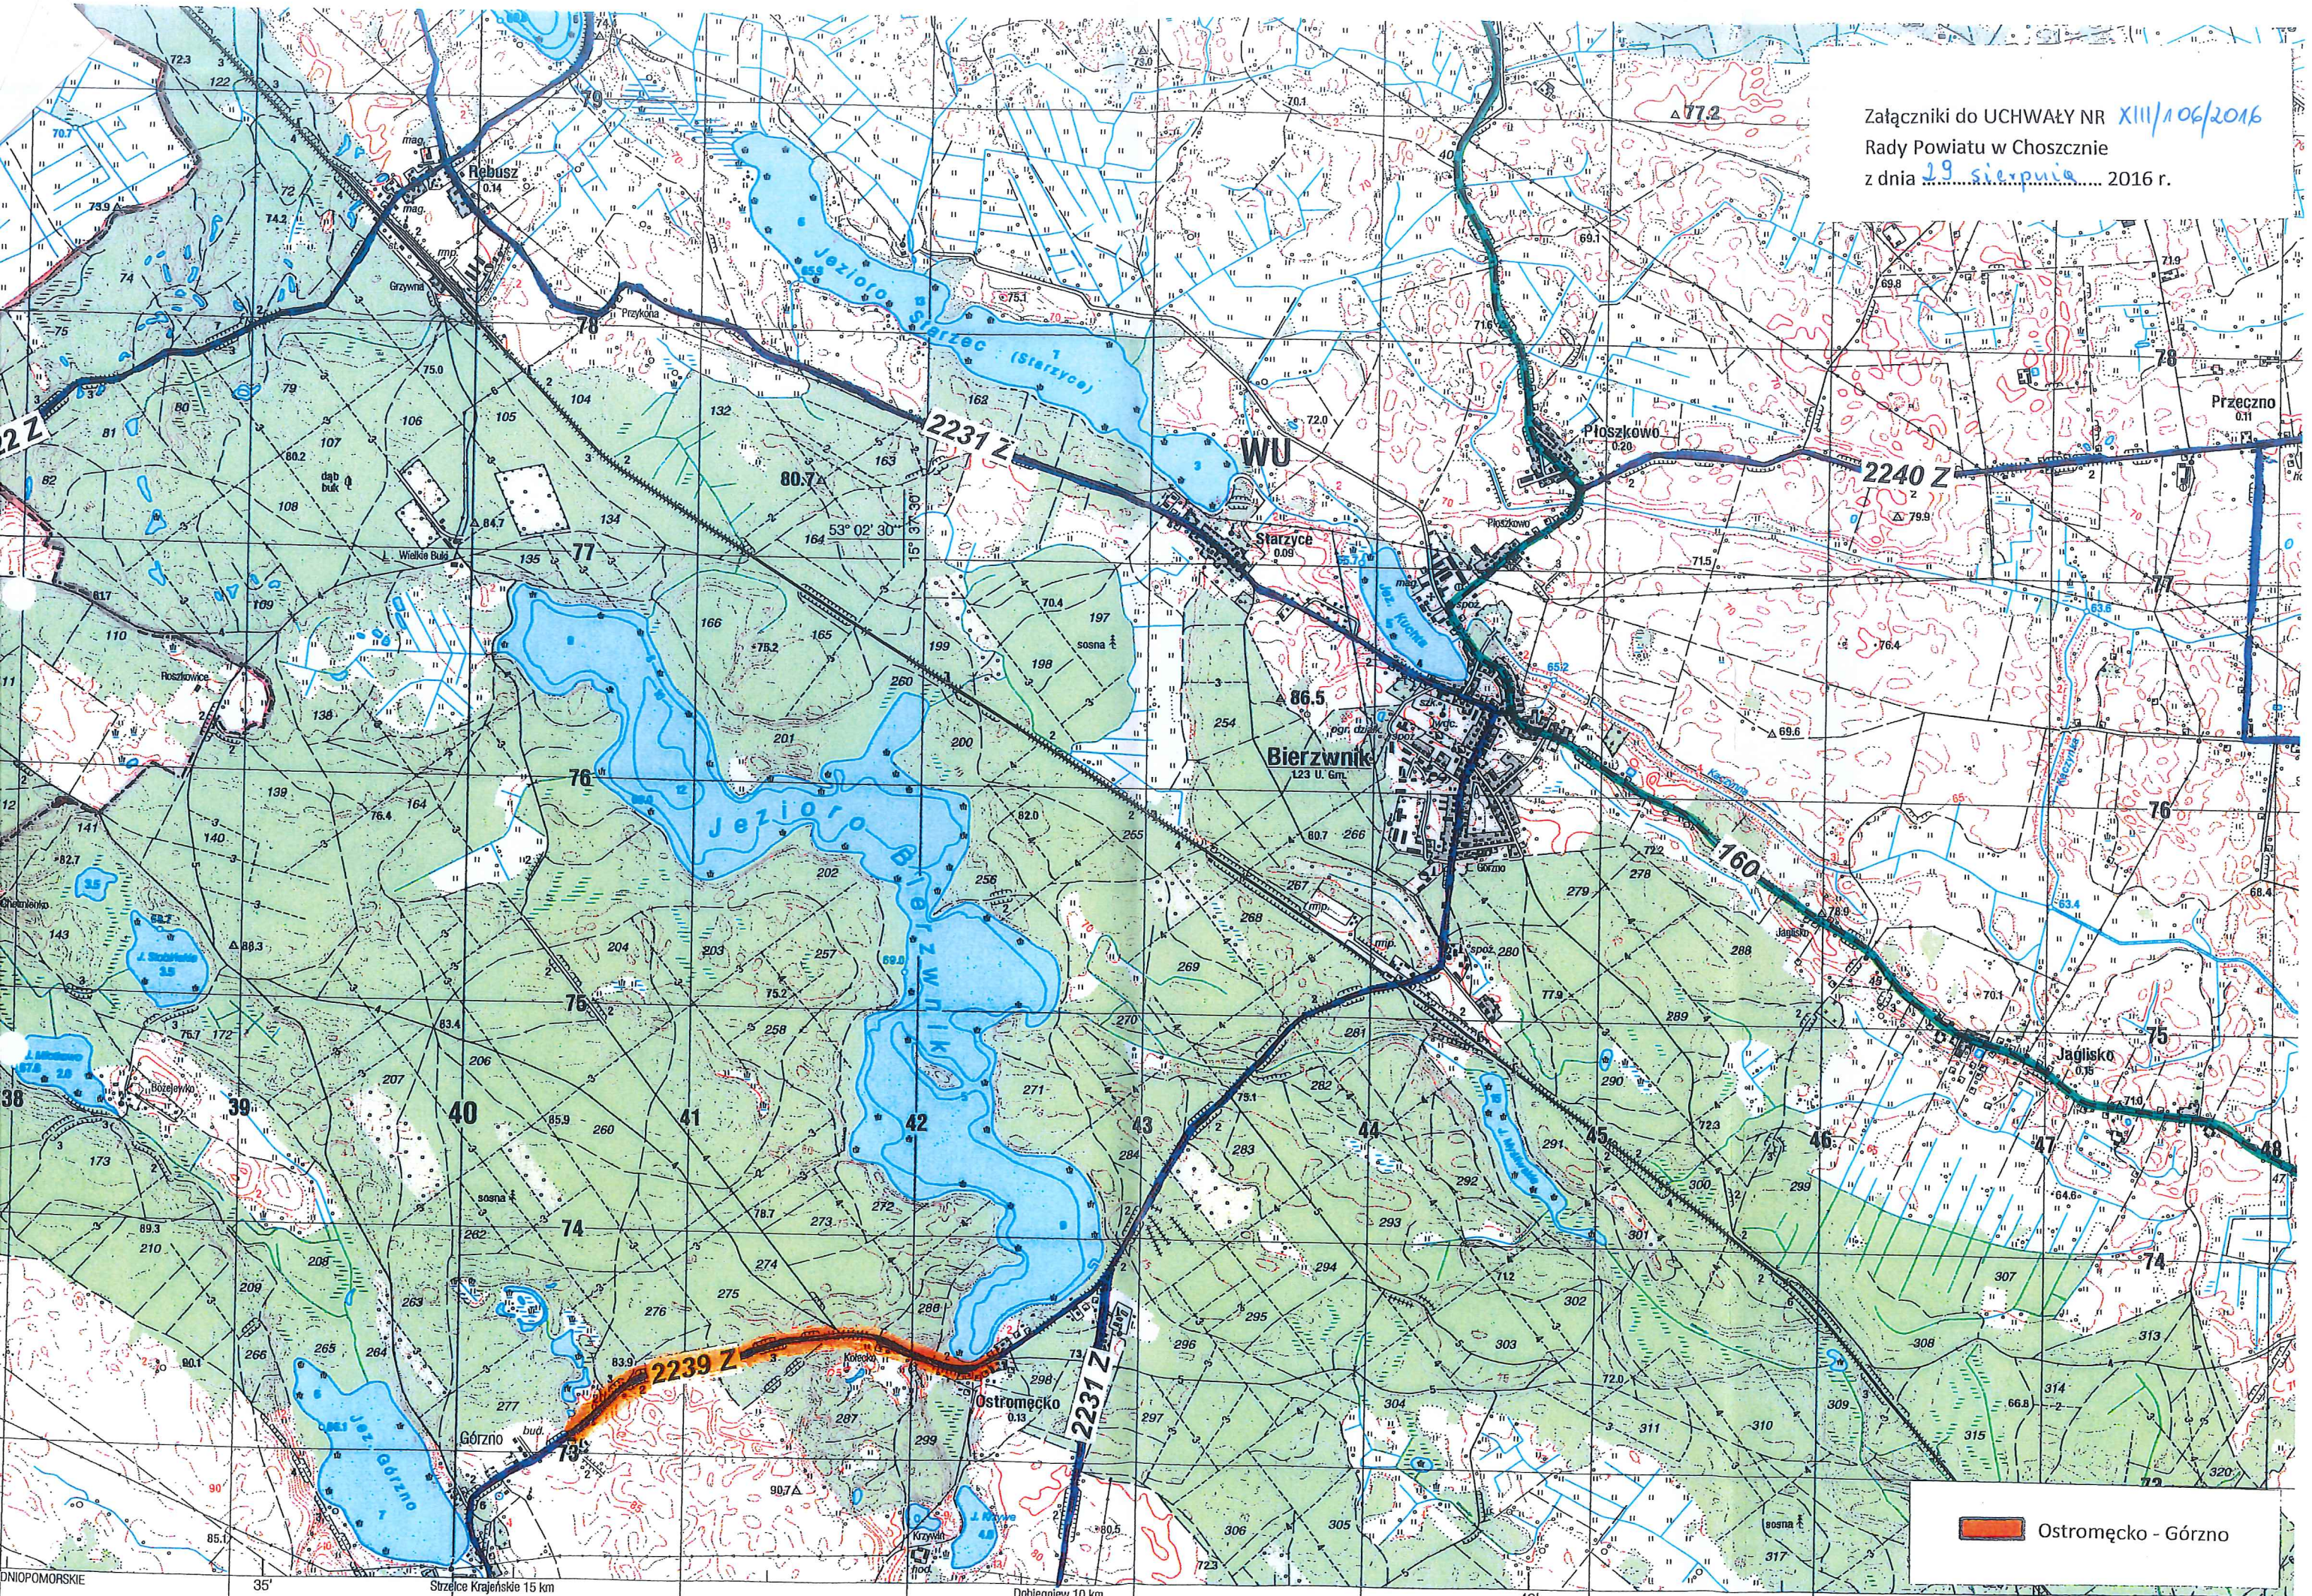

Załączniki do UCHWAŁY NR XIII/106/2016
Rady Powiatu w Choszcznie
z dnia 19 sierpnia 2016 r.

 Ostromecko - Górzno