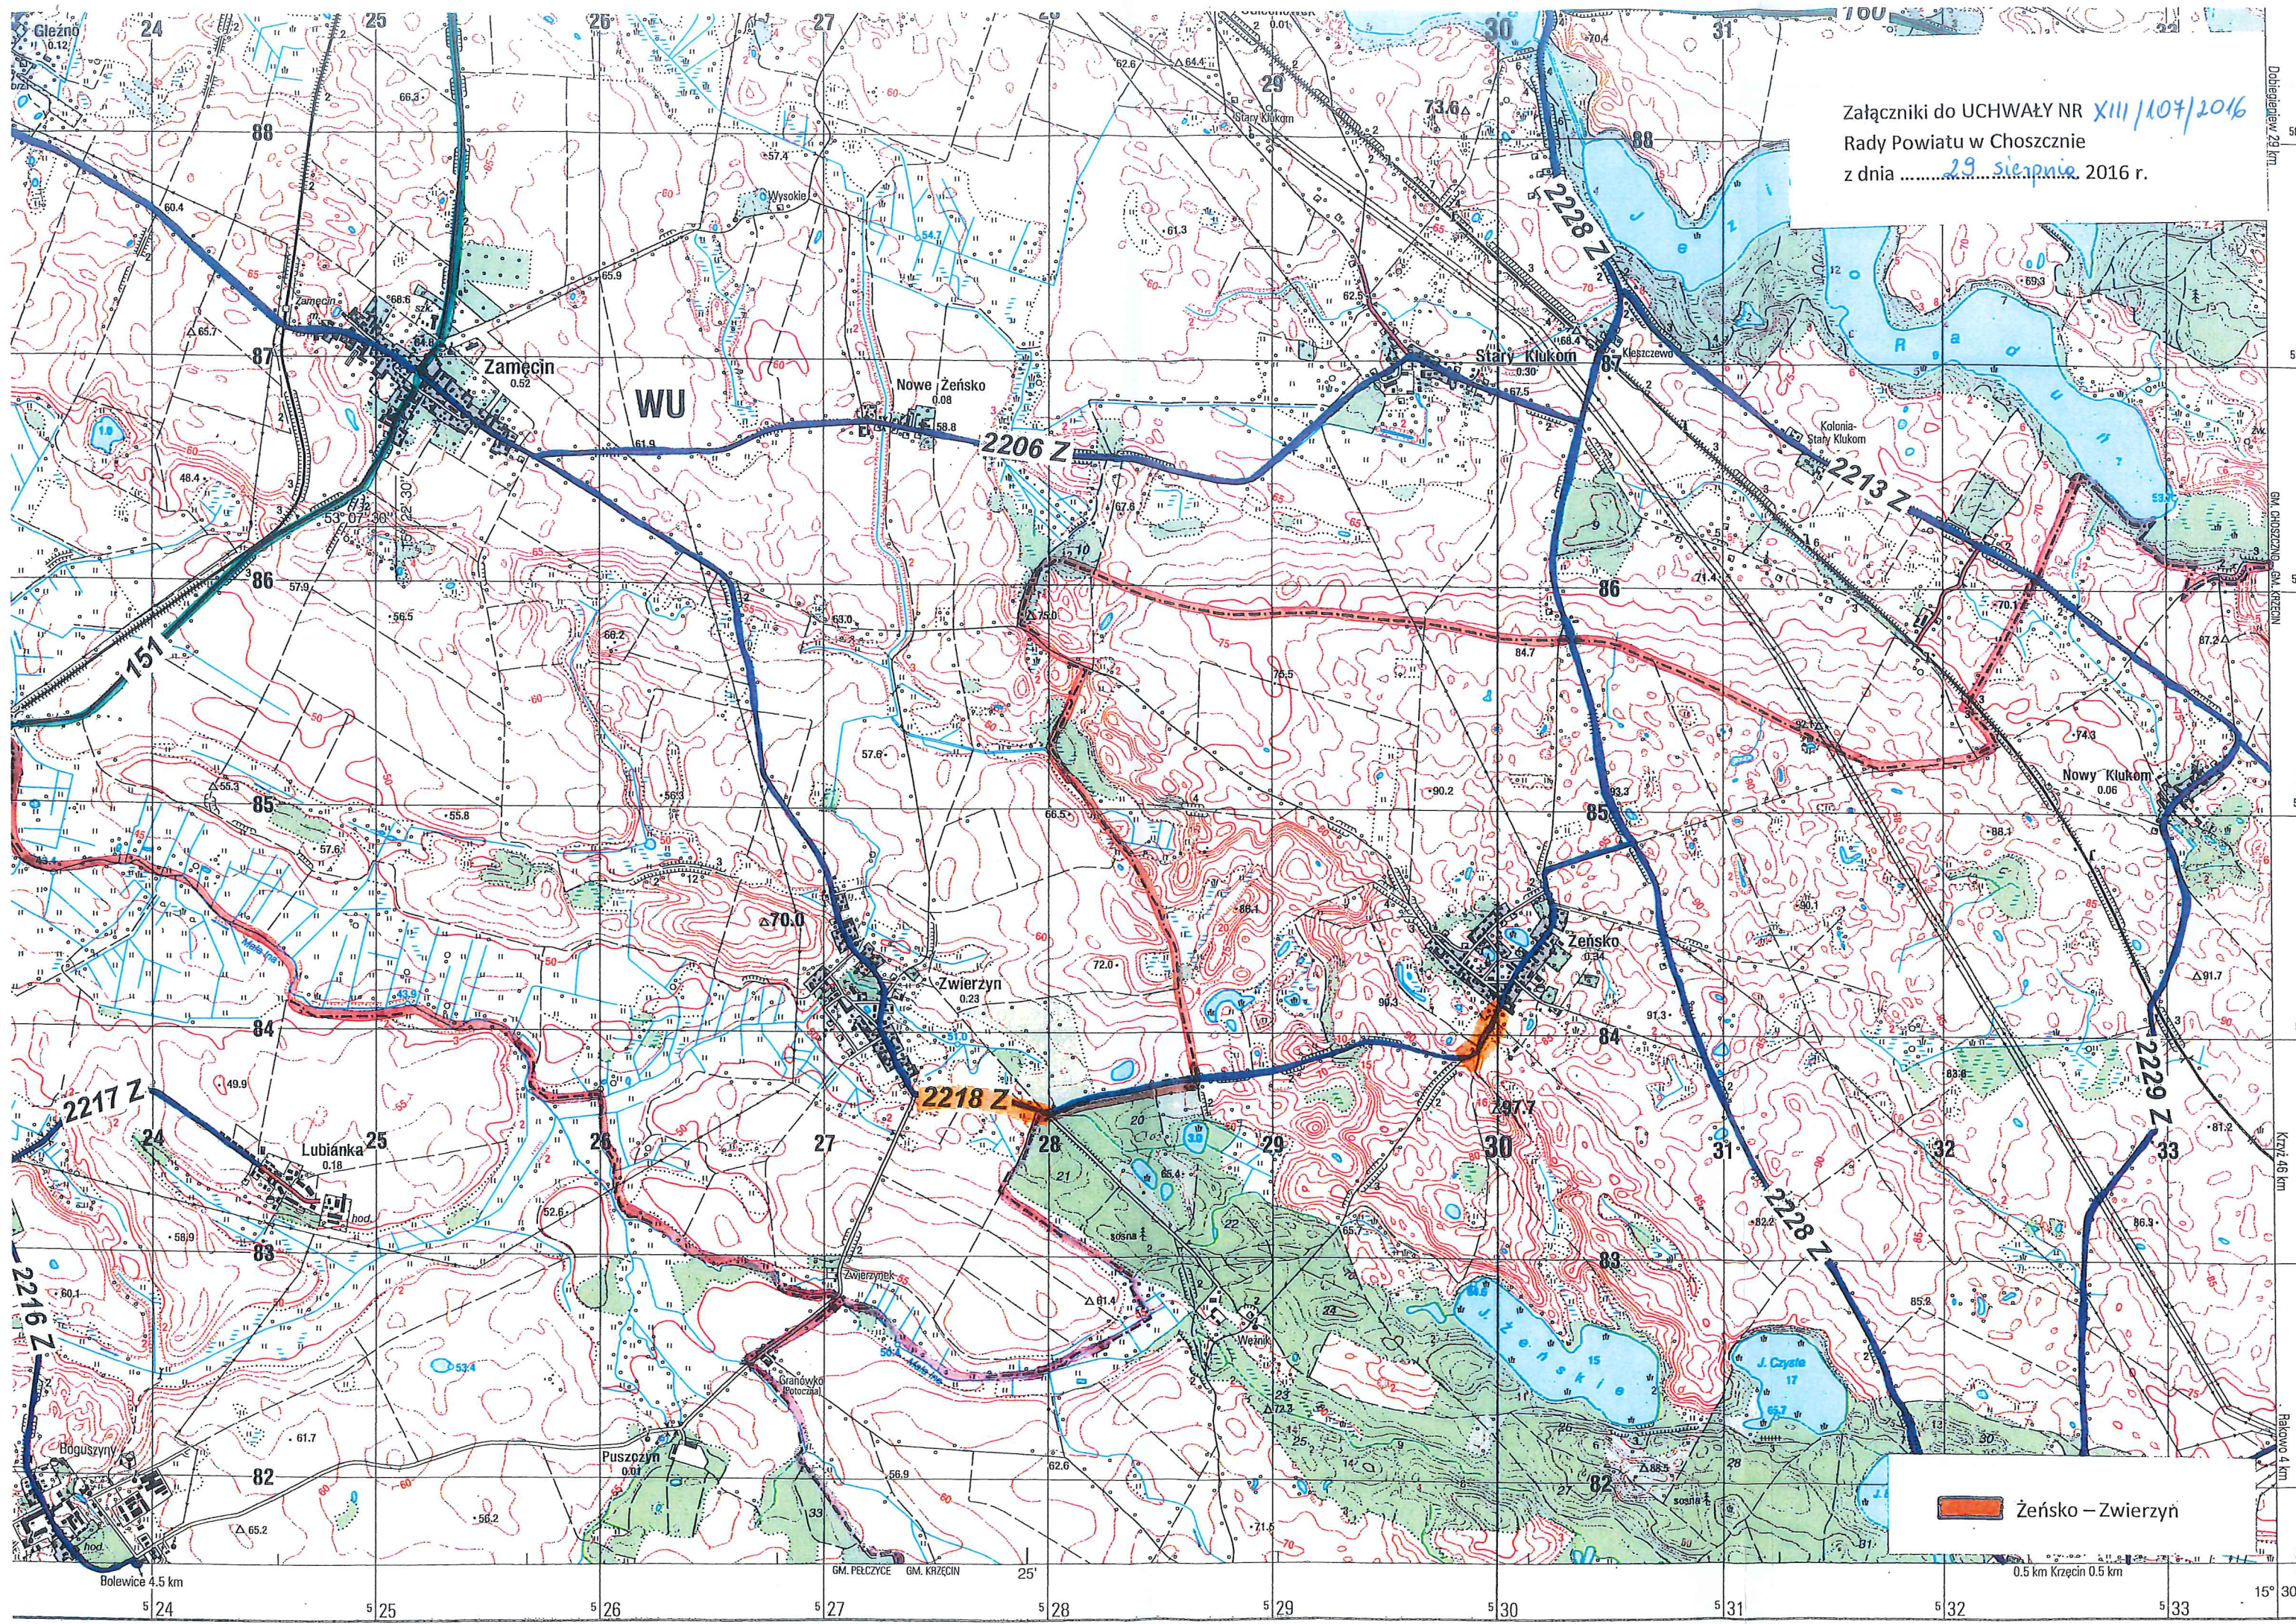

Załączniki do UCHWAŁY NR XIII/1107/2016
Rady Powiatu w Choszczynie
z dnia29 sierpnia 2016 r.

Żeńsko - Zwierzyn

0.5 km Krzęcin 0.5 km

Bolewice 4.5 km

Dołączony 29 km
GM. CHOSZCZYN
GM. KRZĘCIN
Kręż 46 km
Ratowo 4 km