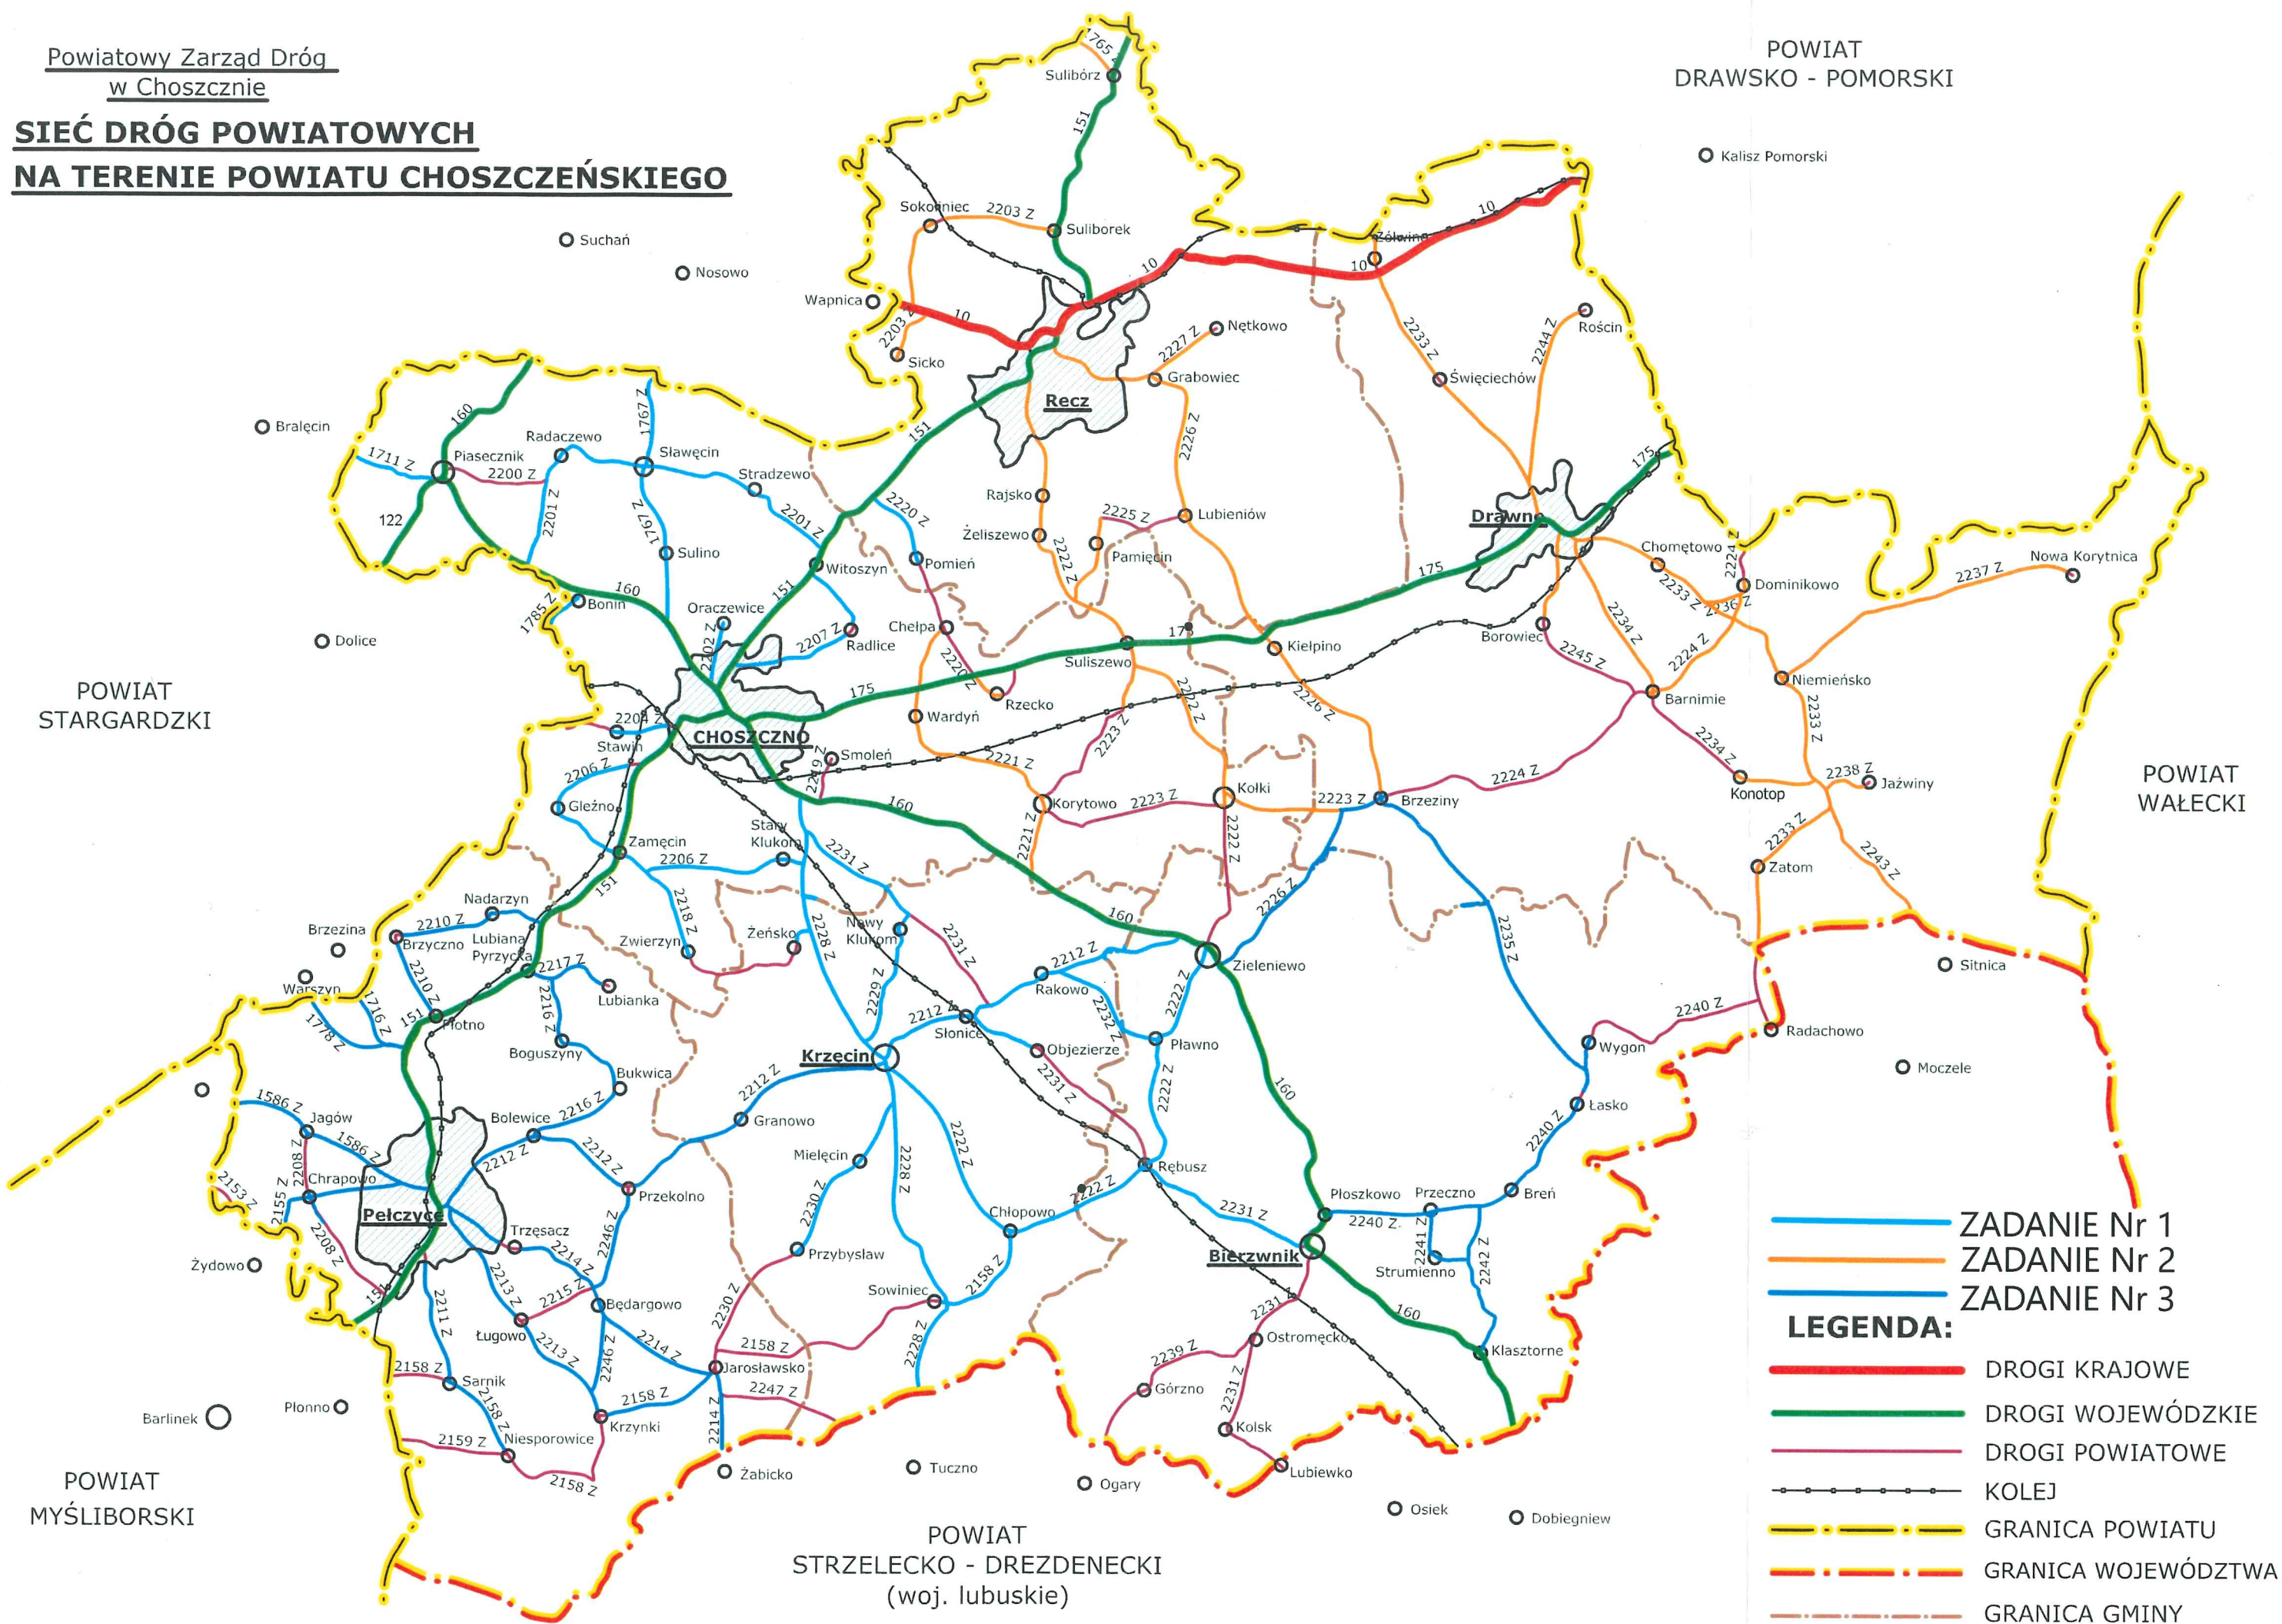

Powiatowy Zarząd Dróg
w Choszcznie

SIĘĆ DRÓG POWIATOWYCH NA TERENIE POWIATU CHOSZCZEŃSKIEGO

POWIAT
DRAWSKO - POMORSKI

POWIAT
STARGARDZKI

POWIAT
WAŁECKI

POWIAT
MYŚLIBORSKI

POWIAT
STRZELECKO - DREZDENECKI
(woj. lubuskie)

- ZADANIE Nr 1
- ZADANIE Nr 2
- ZADANIE Nr 3
- LEGENDA:**
- DROGI KRAJOWE
- DROGI WOJEWÓDZKIE
- DROGI POWIATOWE
- KOLEJ
- GRANICA POWIATU
- GRANICA WOJEWÓDZTWA
- GRANICA GMINY