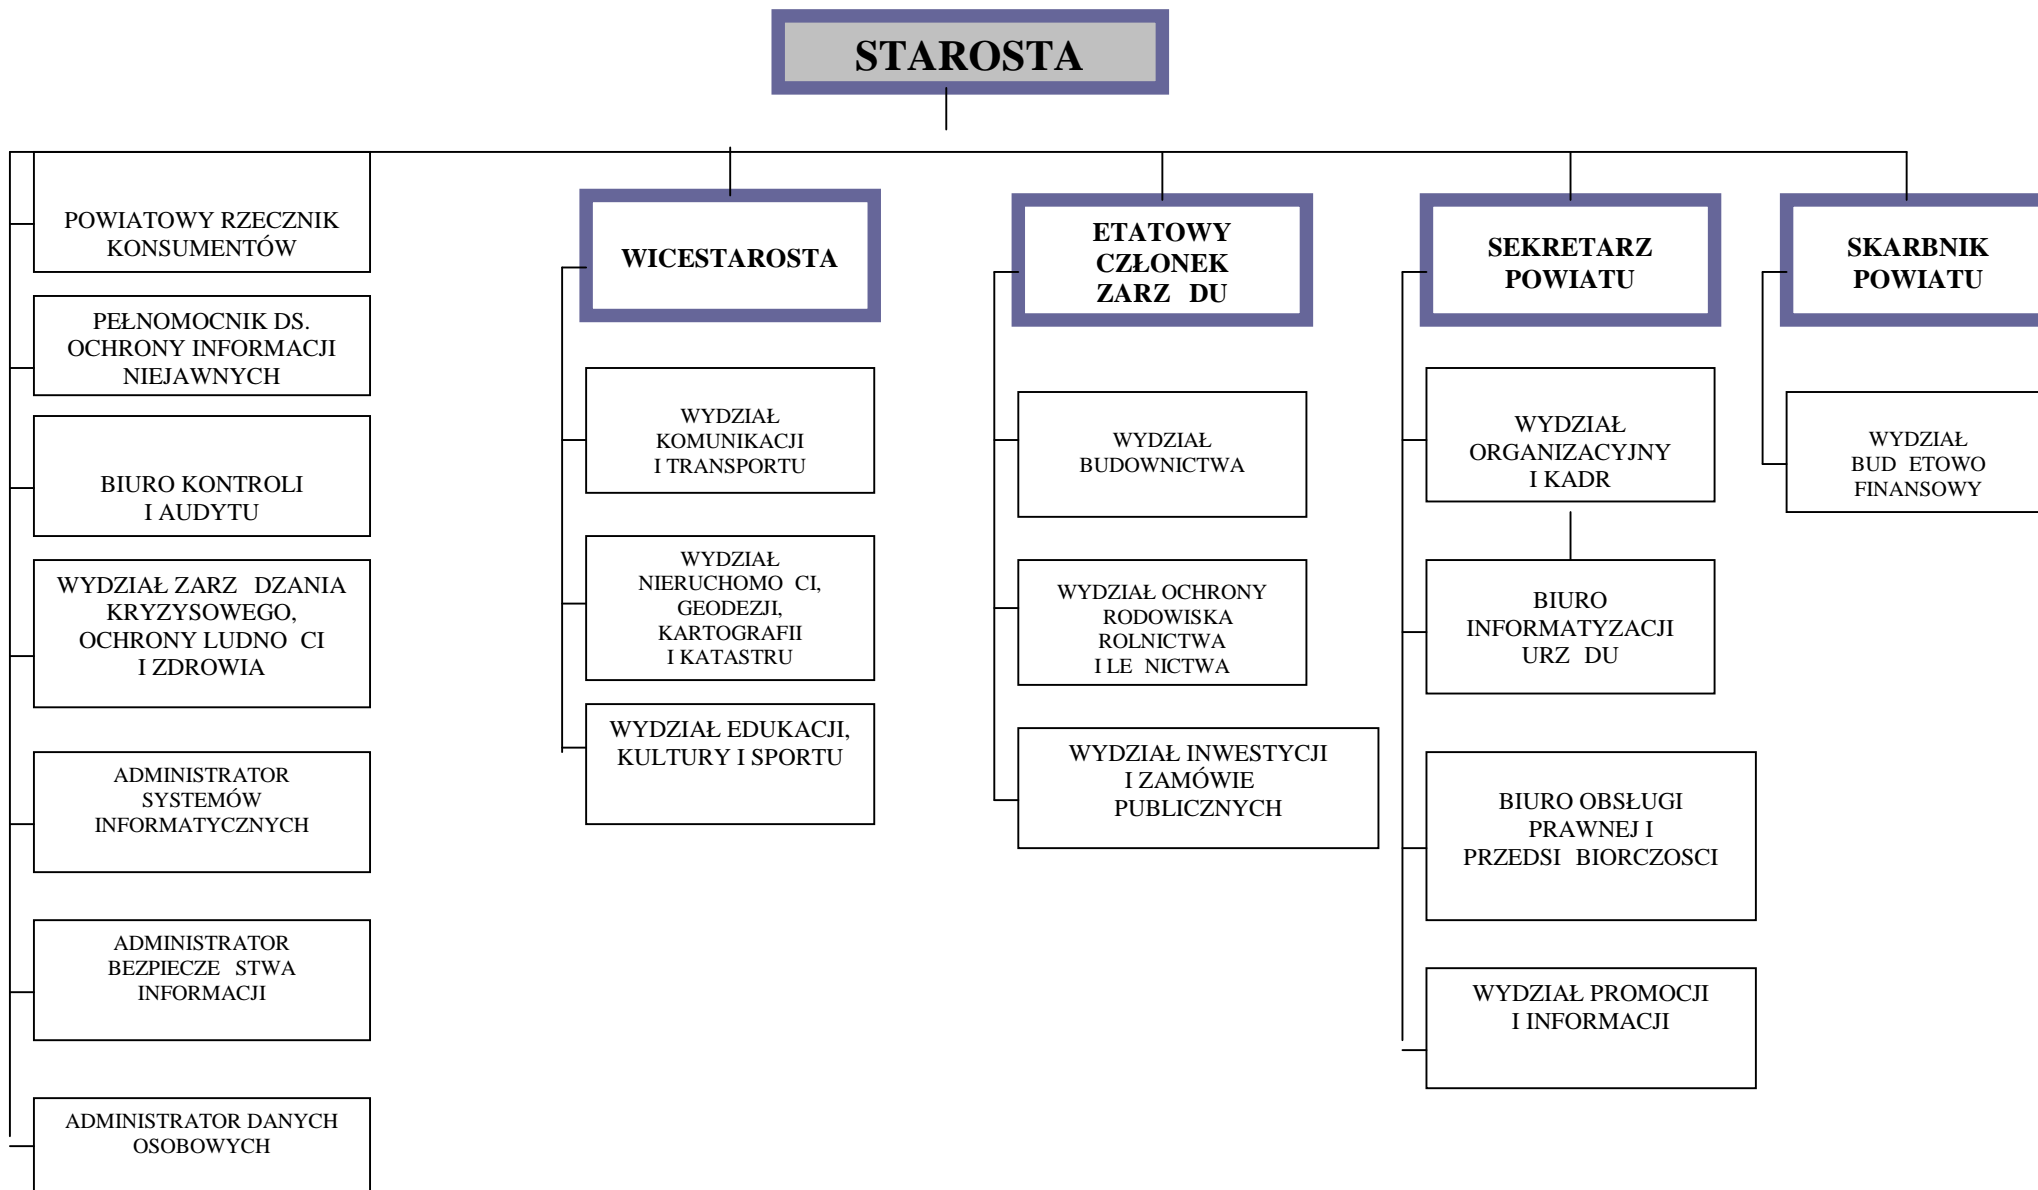

SCHEMAT STRUKTURY ORGANIZACYJNEJ STAROSTWA POWIATOWEGO W CHOSZCZYNIE

SCHEMAT WSPÓŁDZIAŁANIA Z POWIATOWYMI JEDNOSTKAMI ORGANIZACYJNYMI ORAZ POWIATOWYMI SŁUŻBAMI, INSPEKCJAMI I STRAŻAMI